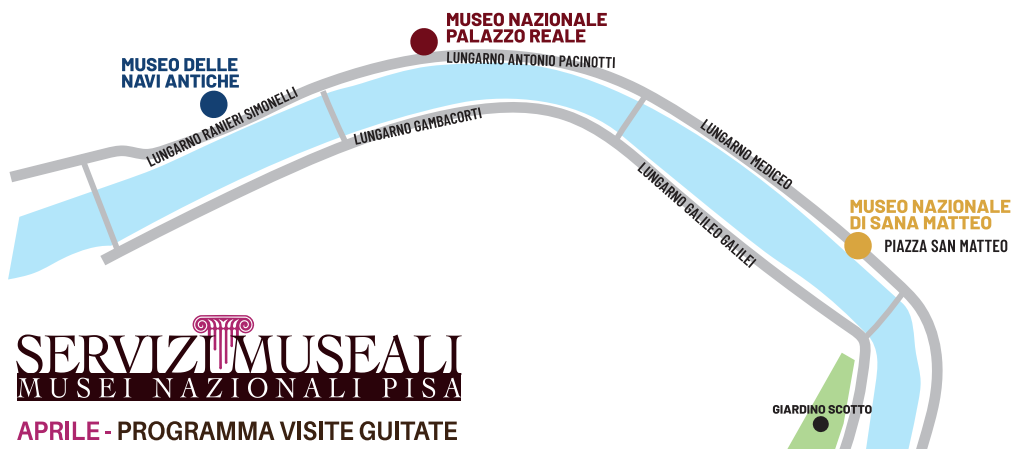

SERVIZI MUSEALI MUSEI NAZIONALI PISA

APRILE

PROGRAMMA VISITE GUIDATE

MUSEO DELLE
NAVI ANTICHE

MUSEO
NAZIONALE
SAN MATTEO

PALAZZO REALE

cooperativa archeologia

itinera
CULTURA E TURISMO

MUSEI
NAZIONALI
DI PISA

SERVIZI MUSEALI MUSEI NAZIONALI PISA

APRILE - PROGRAMMA VISITE GUIDATE

MUSEO DELLE NAVI ANTICHE

ARSENALI MEDICEI,
LUNGARNO RANIERI SIMONELLI 16, PISA
MUSEINAZIONALIPISA.CULTURA.GOV.IT

SABATO Ore 15:00 e 17:00
DOMENICA (PASQUA COMPRESA) Ore 15:00 e 17:00
LUNEDÌ 21 APRILE Ore 15:00 e 17:00
VENERDÌ 25 APRILE Ore - 17:00

MUSEO NAZIONALE SAN MATTEO

PIAZZA S. MATTEO IN SOARTA, 1
PISA
MUSEINAZIONALIPISA.CULTURA.GOV.IT